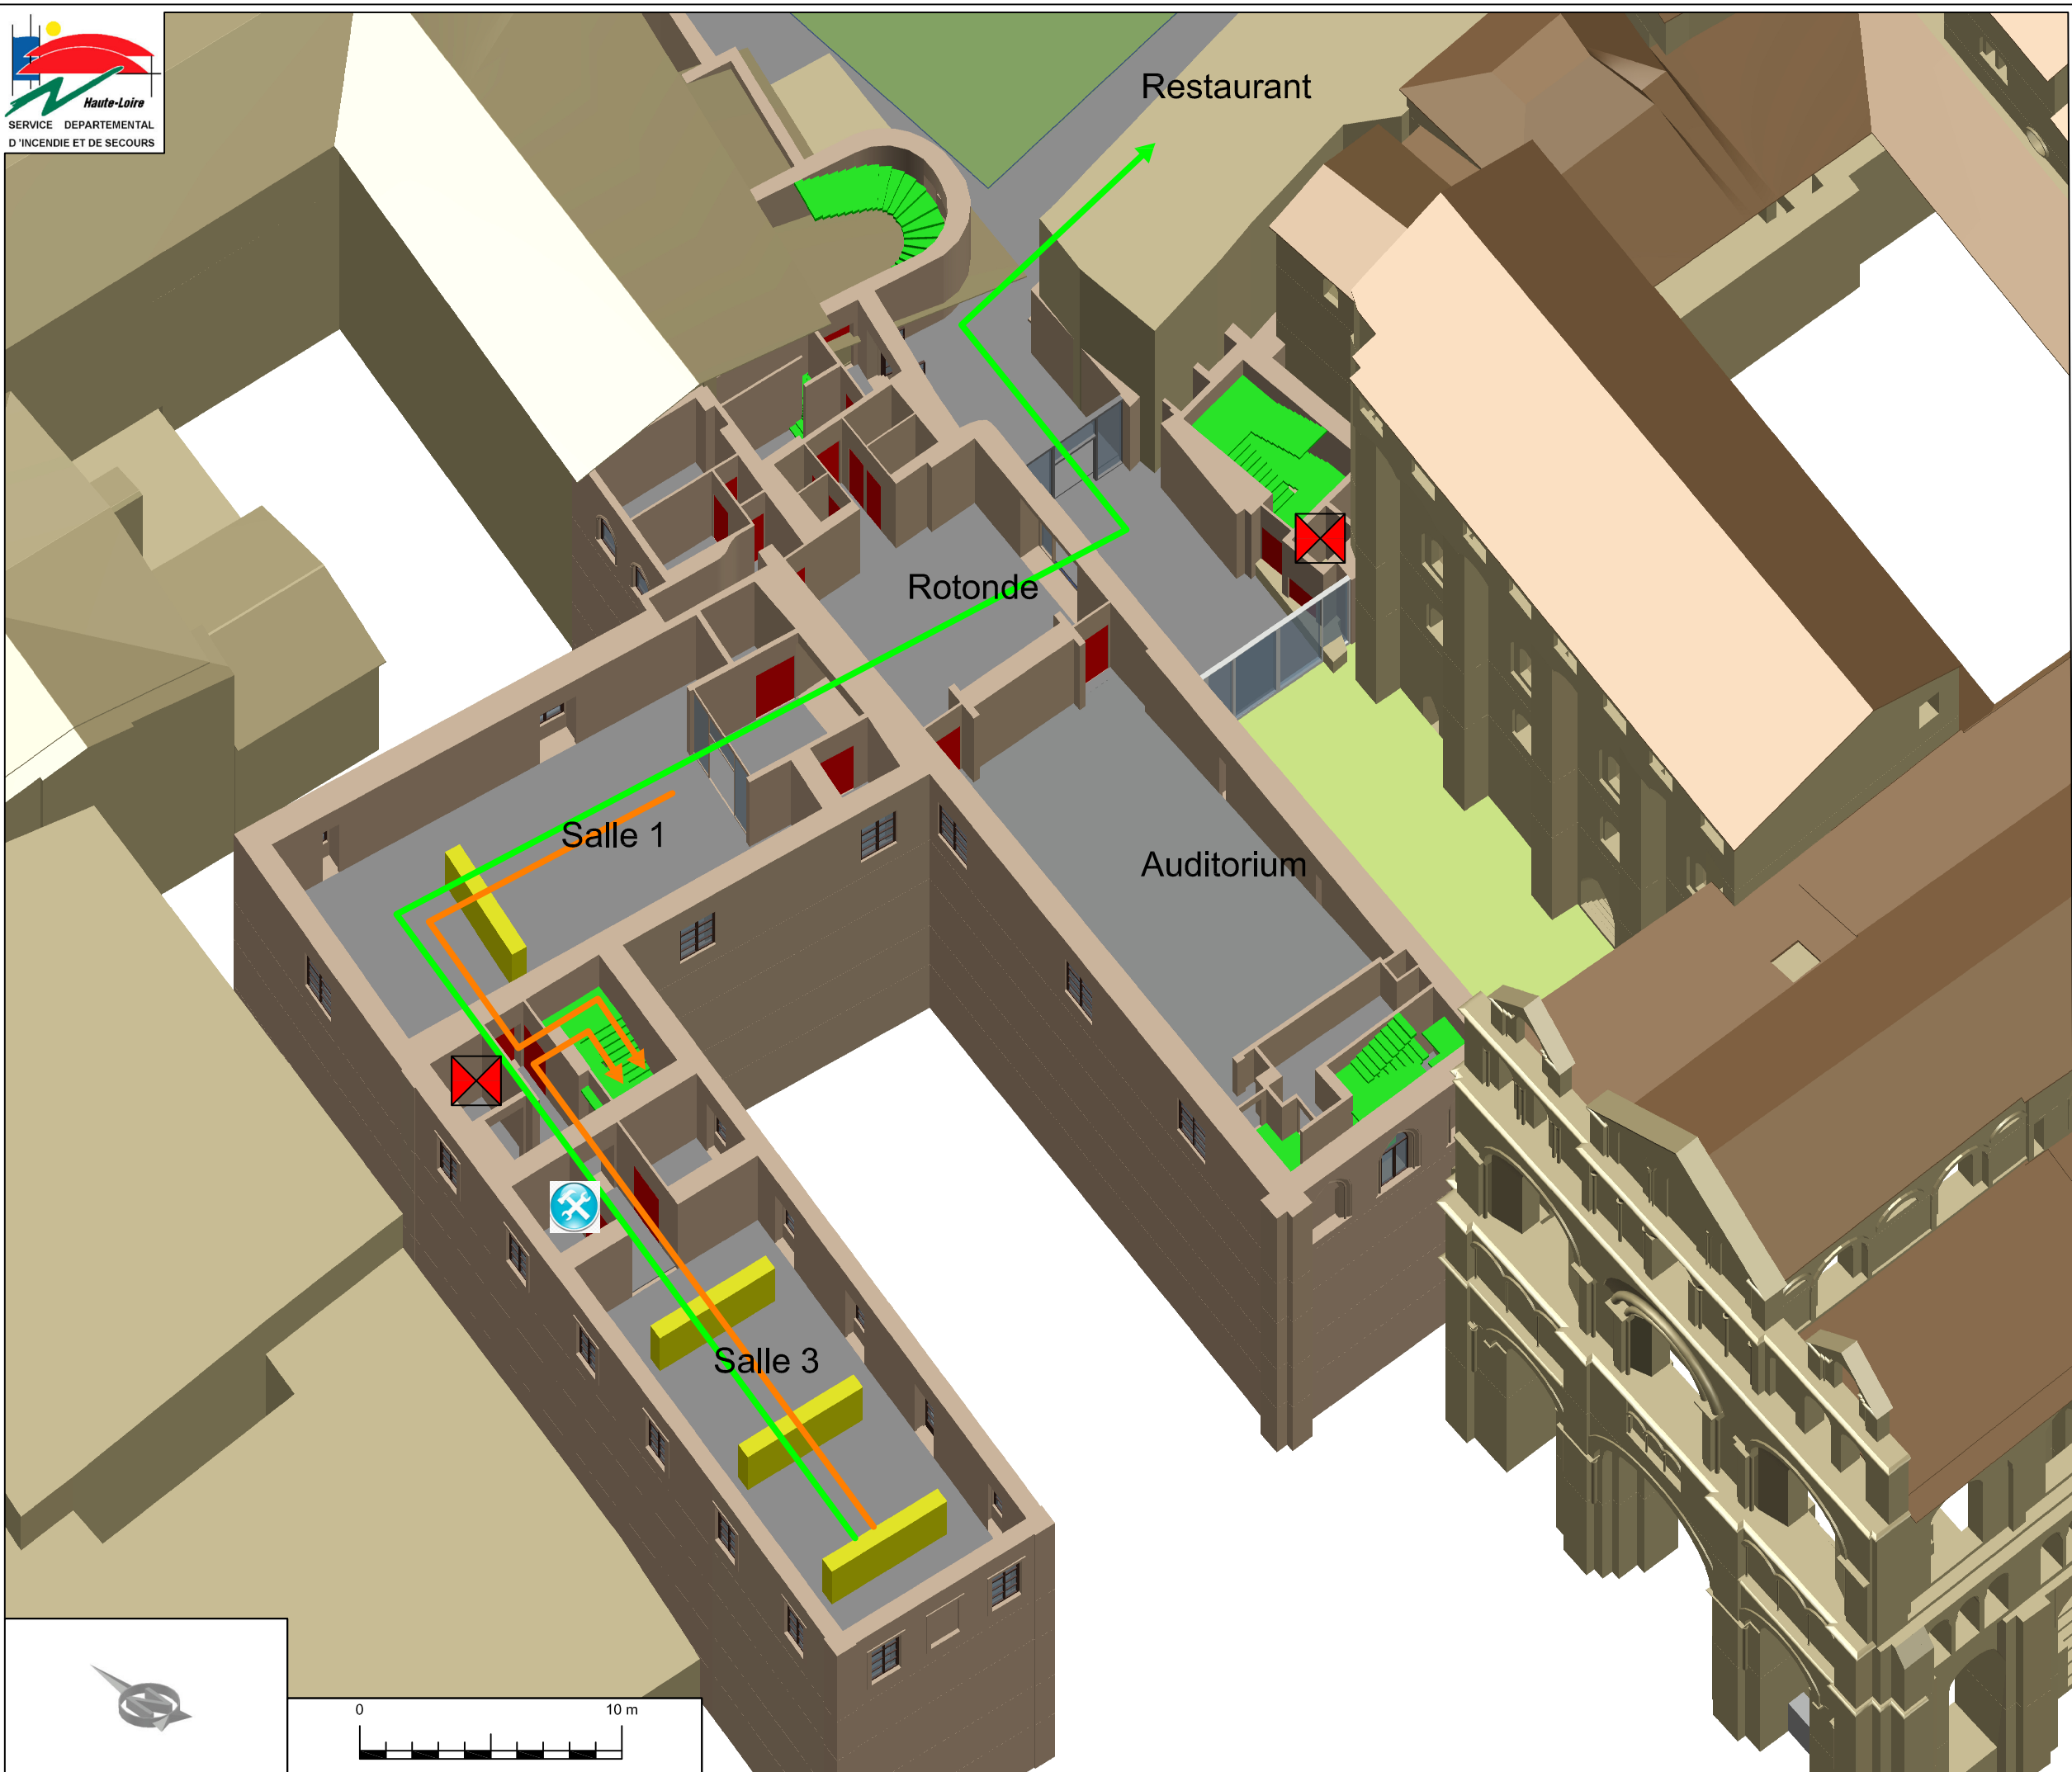

Hôtel Dieu

Hôtel Dieu

Niveau 4 Cheminement d'évacuation des oeuvres

Symboles

-  Ascenseur
-  Cloison ammovible
-  Cheminement principal
-  Cheminement secondaire
-  Porte coupe Feu
- Outils:
 - Escabeau
 - Boîte à outils (visseuse, tournevis, ect.)
 - Ventouses

Hôtel Dieu

Niveau 4

Positionnement des Oeuvres

Symboles

Ascenseur

Cloison ammovible

Porte coupe Feu

- Outils:
- Escabeau
 - Boîte à outils (visseuse, tournevis, ect.)
 - Ventouses